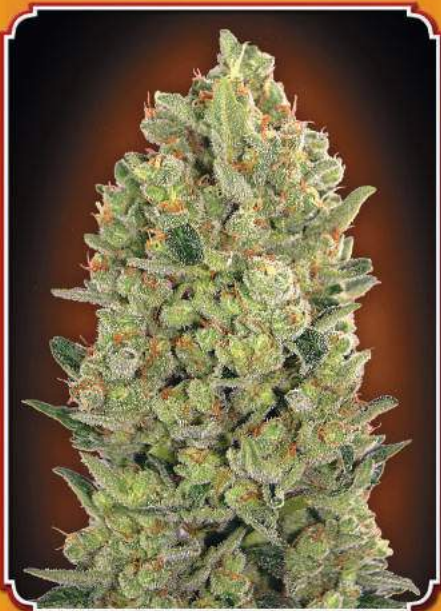

00
SEEDS

00 Cheese

CHEESE X CHEESE

CARACTERÍSTICAS · CHARACTERISTICS:

- Altura · Height (Indoor): 80 - 100 cm.
- Altura · Height (Outdoor): 200 - 300 cm.
- Producción · Yield (Indoor): 350 - 450 g/m²
- Periodo de Floración: 60 - 70 días.
  Flowering Period: 60 - 70 days.

Planta muy aromática, con buena ramificación lateral. Produce cogollos de pronunciado olor y resina. Efecto relajante y duradero. Sabor intenso a queso viejo. De fácil cultivo, apta para interior y exterior.

Very aromatic plant with profuse lateral branching. Produces strong-smelling buds and sweet resin. Lasting relaxing effect. Intense flavor of old cheese. Easy to grow, suitable for indoor and outdoor cultivation.

5 seeds · 19,50 €

00
SEEDS