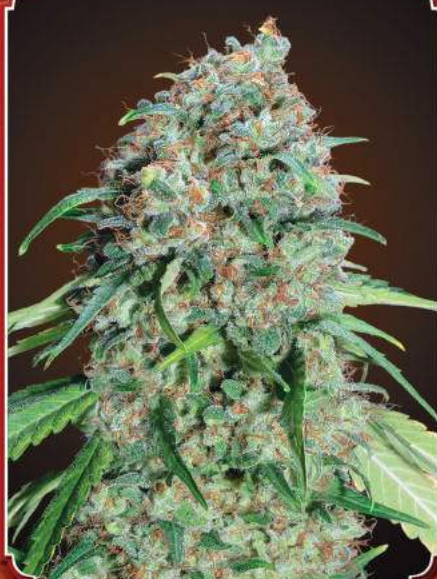

5 seeds · 19,50 €

00
SEEDS

Chocolate Skunk CBD

FEMINIZED HYBRID

CARACTERÍSTICAS · CHARACTERISTICS:

- Altura · Height (Indoor): 70 - 90 cm.
- Altura · Height (Outdoor): 200 - 250 cm.
- Producción · Yield (Indoor): 350 - 400 g/m²
- Período de Floración: 50 - 55 días.
Flowering Period: 50 - 55 days.