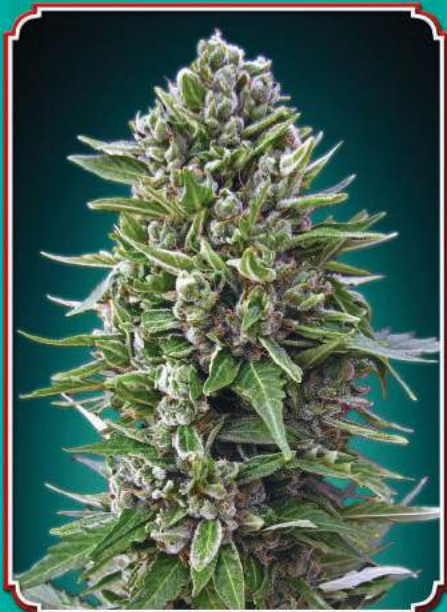

5 seeds · 19,50 €

00
SWEED
MASS

Auto Northern Lights

NORTHERN LIGHTS AUTOFLOWERING

CARACTERÍSTICAS · CHARACTERISTICS:

- Altura · Height (Indoor): 80 - 90 cm.
- Altura · Height (Outdoor): 120 - 150 cm.
- Producción · Yield (Indoor): 350 - 500 g/m²
- Cosecha desde semilla: 80 - 90 días.
Harvest from seed: 80 - 90 days.