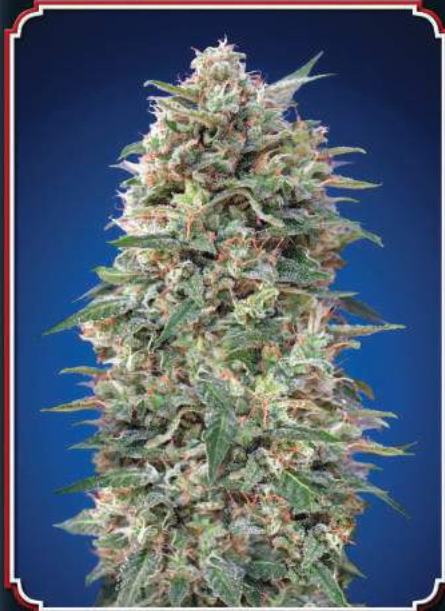

California Kush

HINDU KUSH X CRITICAL

CARACTERÍSTICAS · CHARACTERISTICS:

- Altura · Height (Indoor): 90 - 120 cm.
- Altura · Height (Outdoor): 200 - 250 cm.
- Producción · Yield (Indoor): 450 - 550 g/m²
- Periodo de Floración: 55 - 60 días.
  Flowering Period: 55 - 60 days.

Híbrido californiano de dominancia índica. Planta vigorosa de crecimiento rápido y fácil cultivo. Gran producción de resina. Aroma dulce y especiado. Proporciona un efecto relajante y duradero.

Californian hybrid indica dominant. Vigorous plant, fast growing and easily cultivated. Great resin production. Sweet and spiced aroma. It provides a relaxing and lasting effect.

5 seeds · 19,50 €