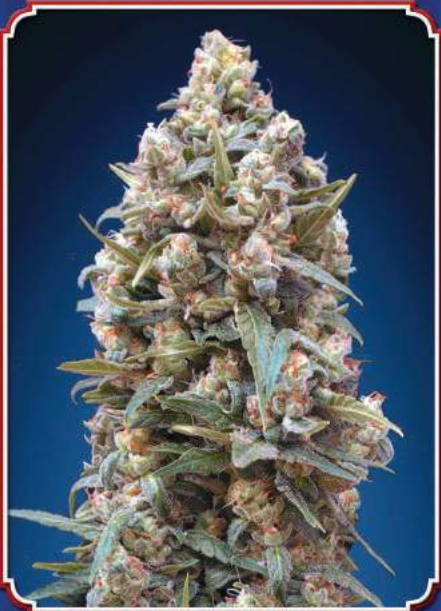

00 Kush

O.G. KUSH X O.G. KUSH

CARACTERÍSTICAS · CHARACTERISTICS:

- Altura · Height (Indoor): 75 - 100 cm.
- Altura · Height (Outdoor): 200 - 250 cm.
- Producción · Yield (Indoor): 350 - 400 g/m²
- Periodo de Floración: 55 - 60 días.
  Flowering Period: 55 - 60 days.

Cruce de las mejores genéticas Indicas estabilizadas en el norte de California. Desarrolla cogollos densos y resinosos. Aroma intenso a cítricos con matices dulces, demolidora a nivel físico y mental. Poco ramificada, ideal para espacios reducidos.

Indica genetics crossing originated in Northern California. It develops dense buds full of resin. Citrus aroma with sweet nuances. Devastating physically and mentally. Indoor cultivation recommended.

5 seeds · 19,50 €