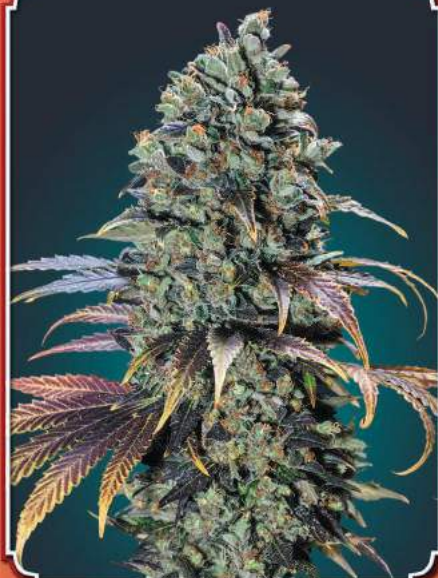

00
Sensi Star

Chocolate Cream

CRITICAL X BLUEBERRY

CARACTERÍSTICAS · CHARACTERISTICS:

- Altura · Height (Indoor): 60 - 80 cm.
- Altura · Height (Outdoor): 200 - 300 cm.
- Producción · Yield (Indoor): 400 - 450 g/m²
- Periodo de Floración: 50 - 60 días.
  Flowering Period: 50 - 60 days.

Clásica planta ramificada tipo árbol de Navidad. Compacta y de floración rápida. Efecto relajante y duradero a nivel físico y mental. Aroma y sabor intenso, dulce y chocolatero. Generosa producción de flores y resina.

Classic branched plant, Christmas tree type. Compact and fast flowering. Relaxing and lasting effect on a physical and mental level. Intense aroma, sweet and chocolate taste. Generous flower and resin production.

5 seeds · 19,50 €

00
Sensi Star