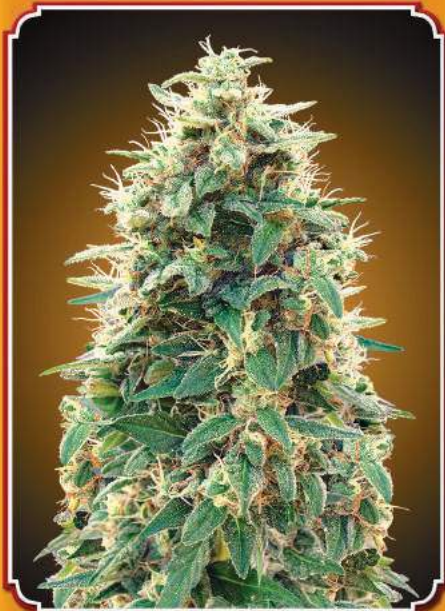

00
SEEDS

Auto 00 Cheese

CHEESE X CHEESE

CARACTERÍSTICAS · CHARACTERISTICS:

- Altura · Height (Indoor): 80 - 90 cm.
- Altura · Height (Outdoor): 100 - 150 cm.
- Producción · Yield (Indoor): 350 - 450 g/m²
- Cosecha desde semilla: 60 - 70 días.
  Harvest from seed: 60 - 70 days.

Versión automática de nuestra 00 Cheese, muy aromática y con un sabor intenso a queso curado. Una planta vigorosa de fácil cultivo, con una gran producción de cogollos alargados cubiertos de resina.

Automatic version of our 00 Cheese, very aromatic and intense cured cheese flavor. A vigorous plant easy to grow, with a large production of resin coated elongated buds.

5 seeds · 19,50 €

00
SEEDS