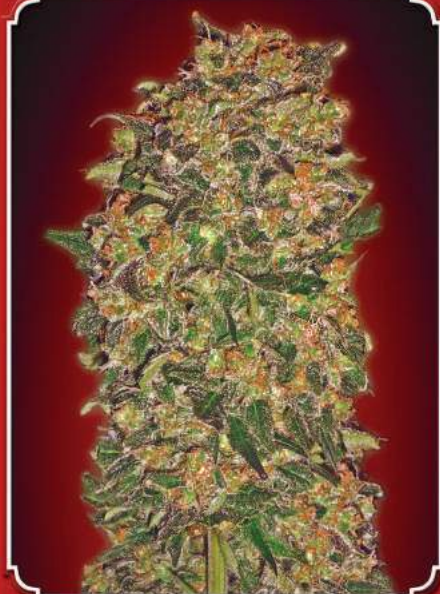

Chocolate Kush

SENSI STAR X MAZAR

CARACTERÍSTICAS · CHARACTERISTICS:

- Altura · Height (Indoor): 70 - 100 cm.
- Altura · Height (Outdoor): 150 - 250 cm.
- Producción · Yield (Indoor): 350 - 400 g/m²
- Periodo de Floración: 55 - 60 días.
  Flowering Period: 55 - 60 days.

Indica Feminizada, Sensi Star x Afgana. Plantas de porte medio, con estructura de árbol de navidad. Hemos combinado el excelente rendimiento de Sensi Star con el aroma y sabor de una madre Pura Indica chocolatero.

Feminized Indica. Sensi Star x Afghan. Medium size plants with Christmas tree structure. We have combined the high performance of Sensi Star genetics with the intense aroma and flavor of pure Indica genetics.

5 seeds · 19,50 €