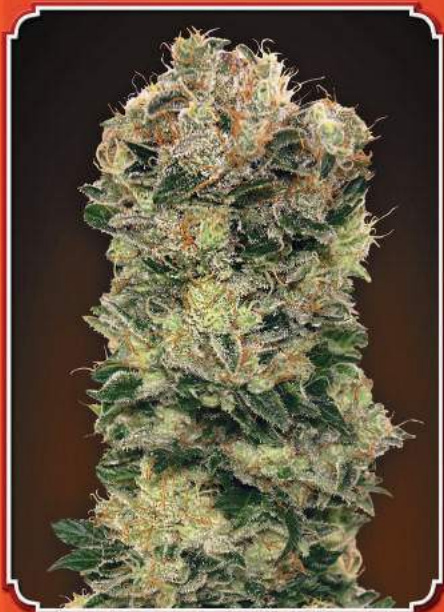

00
SOMANGO

Auto Sweet Soma

AUTO SWEET CRITICAL X AUTO SOMANGO

CARACTERÍSTICAS · CHARACTERISTICS:

- Altura · Height (Indoor): 50 - 75 cm.
- Altura · Height (Outdoor): 120 - 155 cm.
- Producción · Yield (Indoor): 350 - 400 g/m²
- Cosecha desde semilla: 60 - 70 días.
  Harvest from seed: 60 - 70 days.

Indica Auto de alto rendimiento y fenotipo compacto. Desarrolla enormes y dulces cogollos. Resistente y fácil de cultivar. Delicioso sabor a frutas tropicales, efecto placentero a nivel físico.

Indica autoflowering strain high performance and compact phenotype. Develops huge and sweet buds. Tough and easy to grow. Delicious tropical fruit flavor, pleasing effect to physical level.

5 seeds · 19,50 €

00
SOMANGO