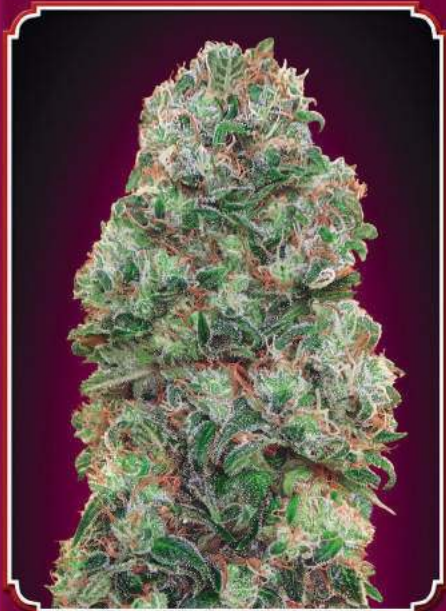

00
SUNSHINE
SEEDS

Bubble Gum

BUBBLE GUM FEMINIZED

CARACTERÍSTICAS · CHARACTERISTICS:

- Altura · Height (Indoor): 80 - 110 cm.
- Altura · Height (Outdoor): 150 - 250 cm.
- Producción · Yield (Indoor): 400 - 500 g/m²
- Periodo de Floración: 55 - 60 días.
  Flowering Period: 55 - 60 days.

Delicioso e intenso sabor y aroma a chicle de fresa, dulce y afrutado como pocas, relajante a nivel físico y estimulante a nivel mental. Desarrolla cogollos largos y muy resinosos. Resistente y adaptable a todo tipo de cultivos.

Delicious and intense flavor and aroma of strawberry gum, sweet and fruity like few, relaxing physically and mentally stimulating level. Develops long and very resinous buds. Tough and adaptable to all kinds of crops.

5 seeds · 19,50 €

00
SUNSHINE
SEEDS