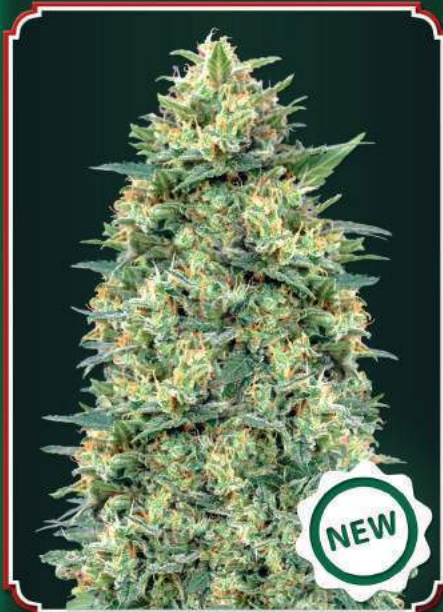

5 seeds · 19,50 €

00
SOMANGO

Auto White Widow

SELECCIÓN AUTO WHITE WIDOW

CARACTERÍSTICAS · CHARACTERISTICS:

- Altura · Height (Indoor): 50 - 100 cm.
- Altura · Height (Outdoor): 70 - 140 cm.
- Producción · Yield (Indoor): 450 - 500 g/m²
- Cosecha desde semilla: 70 - 80 días.
Harvest from seed: 70 - 80 days.